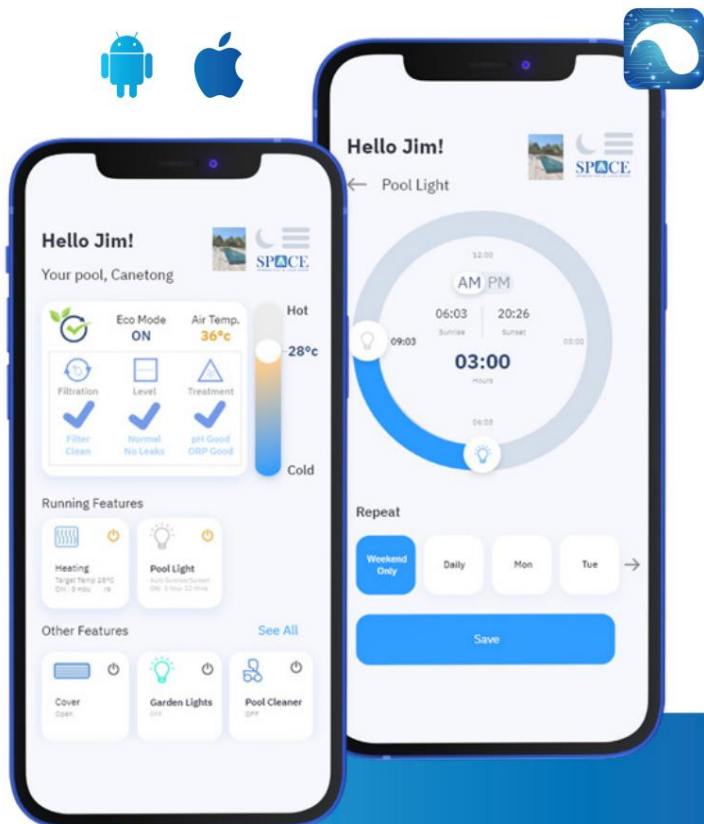

Giver mere
glæde og sindsro

Passer på din
indvestering

Passer på miljøet

Reducerer
driftsomkostninger

INTELLIGENT KONTROL & OVERVÅGNING

Via Dryden **SPACE**-applikationen kan du overvåge og fjerntyre enhver pool. Parametre kan justeres, og mange elementer kan overvåges og analyseres.

SUPERIOR SERVICEKVALITET!

Med **SPACE webplatform** kan du dele adgang til din pool så flere brugere kan administrere

For eksempel vil din poolforhandler kunne følge din pools tilstand med få klik, blive informeret, når den trænger til vedligeholdelse og vide, hvilken type vedligeholdelse den har brug for.