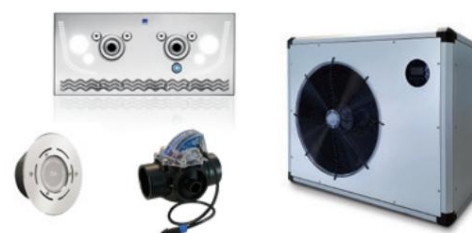

POOLCOVER OG ANDET UDSTYR

Styring af det automatiske poolcover,
 styring af vandattraktioner (modstrømsanlæg,
 vandfald, massagepumper mv.), **flowkontrol** (med
 FlowVis® flowmåler) samt evt.
andet udstyr (belysning, varme osv.).