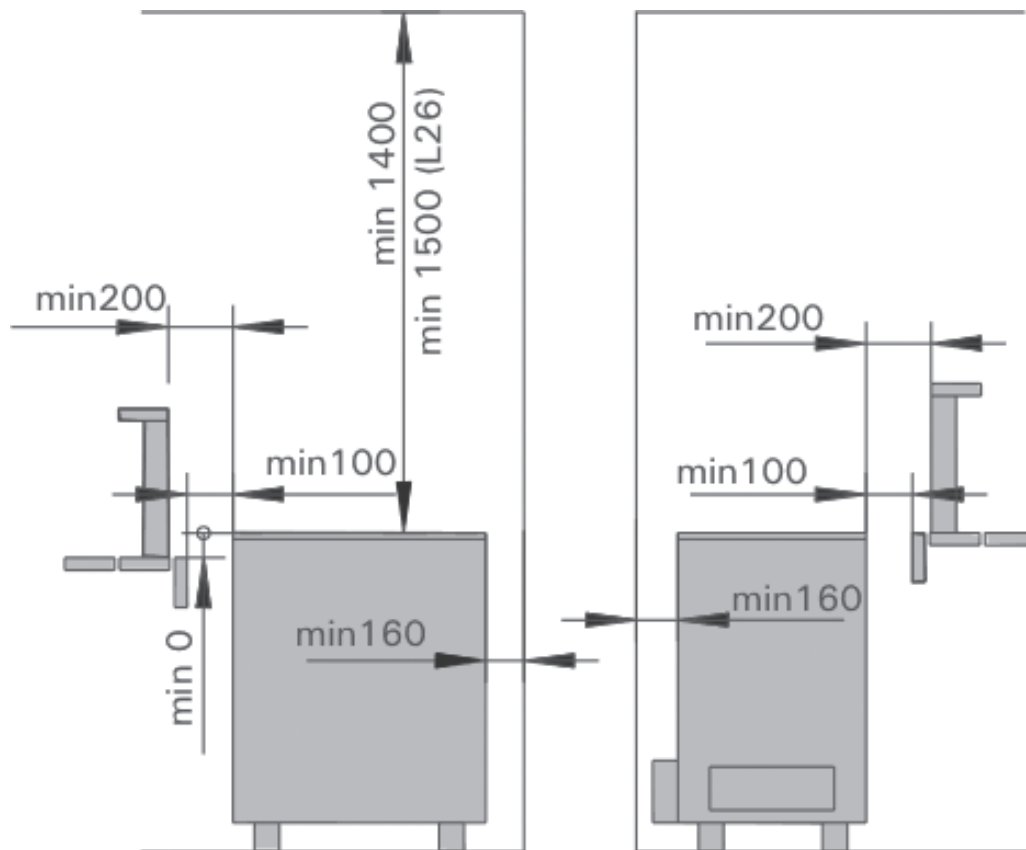

## MODEL PROFESSIONAL

Model Profesional	52-500200	52-500260	52-500300	52-500330
Output kW	20	26	30	33
Sauna room min m <sup>3</sup>	18	30	40	46
Sauna room max m <sup>3</sup>	30	46	56	66
Sauna room height min cm	210	220	220	220
Stone space max kg	100	100	100	100
Dimensions width mm	900	900	900	900
Dimensions height mm	730	730	730	730
Dimensions depth mm	500	500	500	500
Weight kg	60	60	60	60
Supply voltage 3-phase	400V3N	400V3N	400V3N	400V3N
Connecting cable mm <sup>2</sup>	5 x 10	5 x 16	5 x 16	5 x 16
Fuse A	3 x 35	3 x 50	3 x 50	3 x 50
Standard control panel	54-150500	54-150550	54-150550	54-150550
Safety distance A to wall mm	160	160	200	200