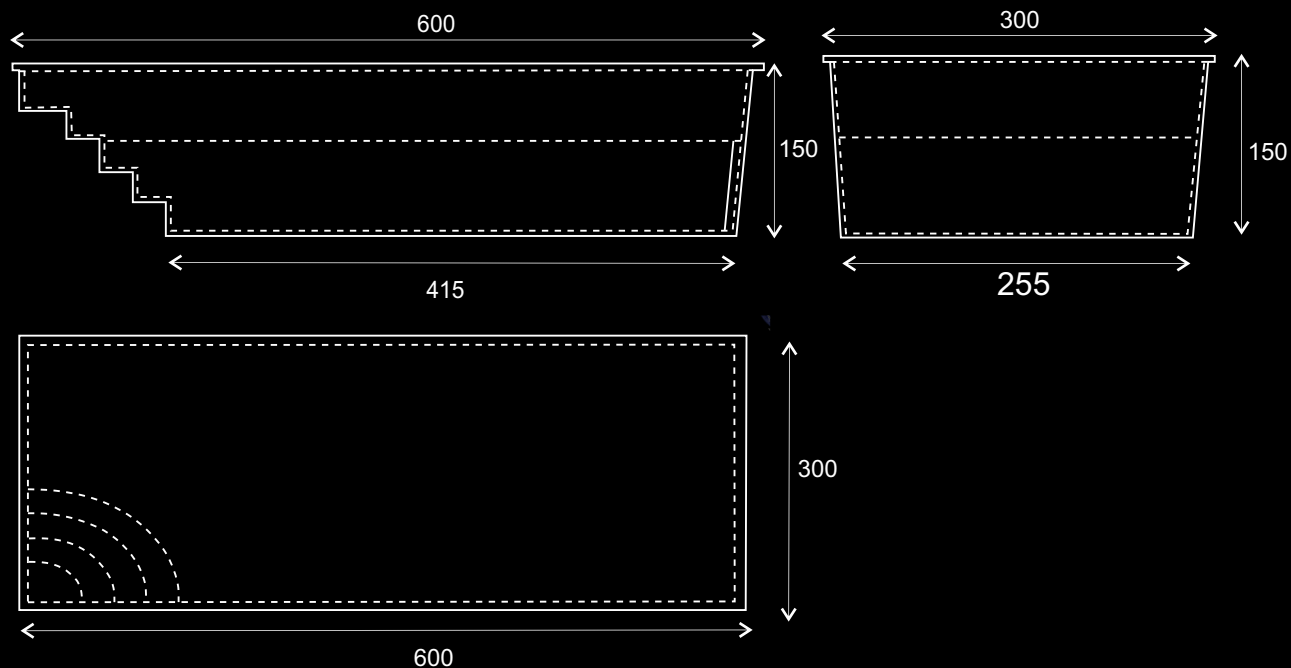

# LISSABON måltegning

# Pool i polyester 6m Med indbygget hjørnetrappe

LISSABON

6 x 3 x 1,45m

# BERN måltegning