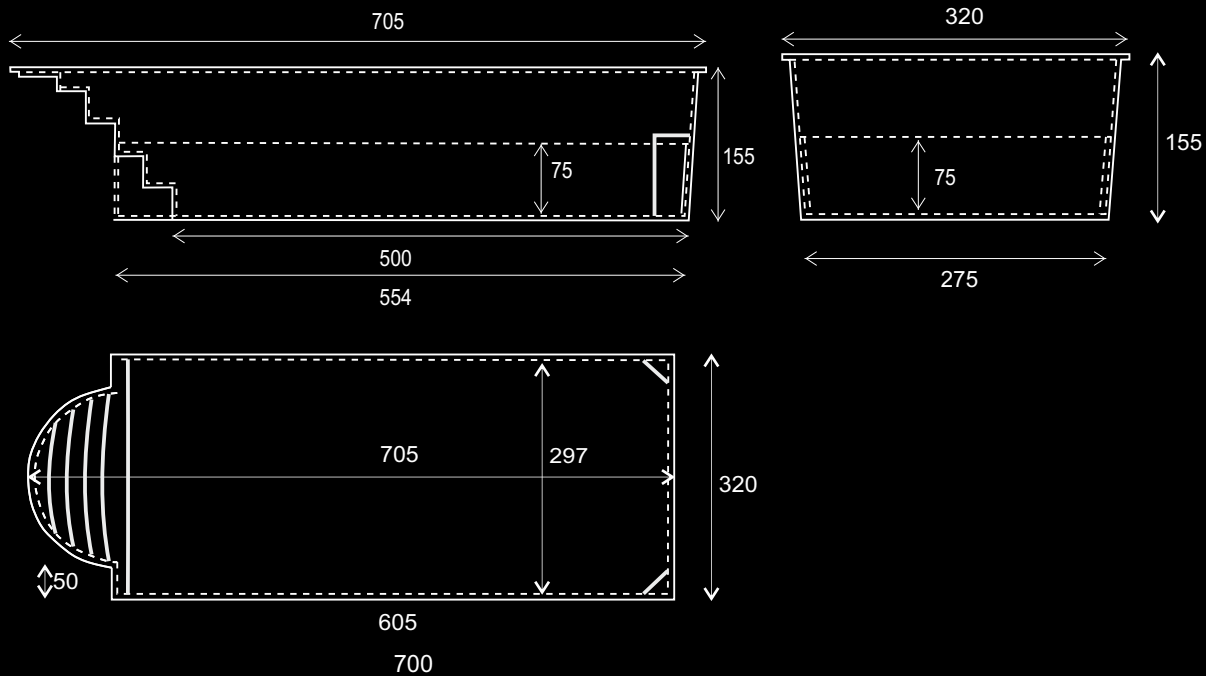

# ROM måltegning

# Pool i polyester Med indbygget hjørnetrappe

ROM

7 x 3,5 x 1,5m

# DUBLIN måltegning Med indbygget Romersk trappe

# Pool i polyester 7m Med indbygget Romersk trappe

DUBLIN

7,05 x 3,2 x 1,55m