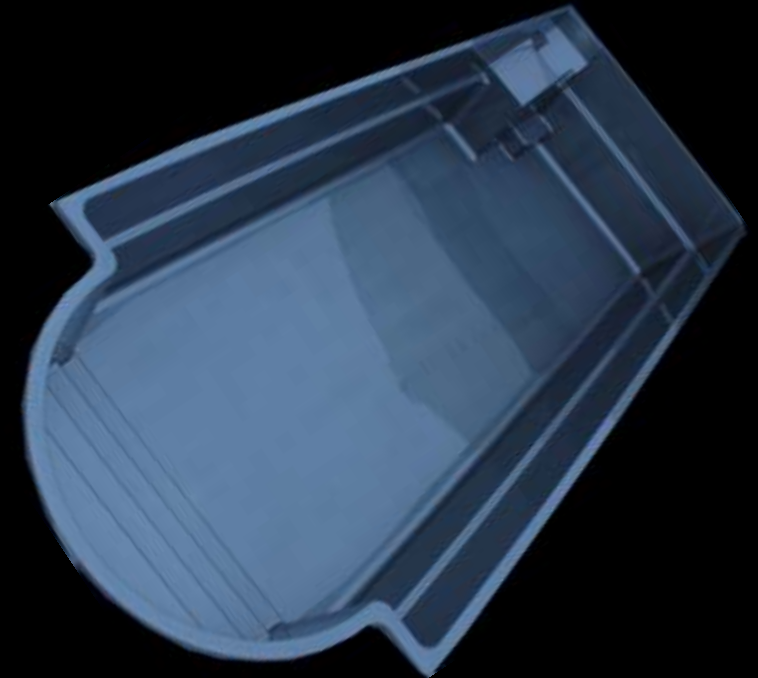

B E R L I N

9,4 x 3,7 x 1,5m