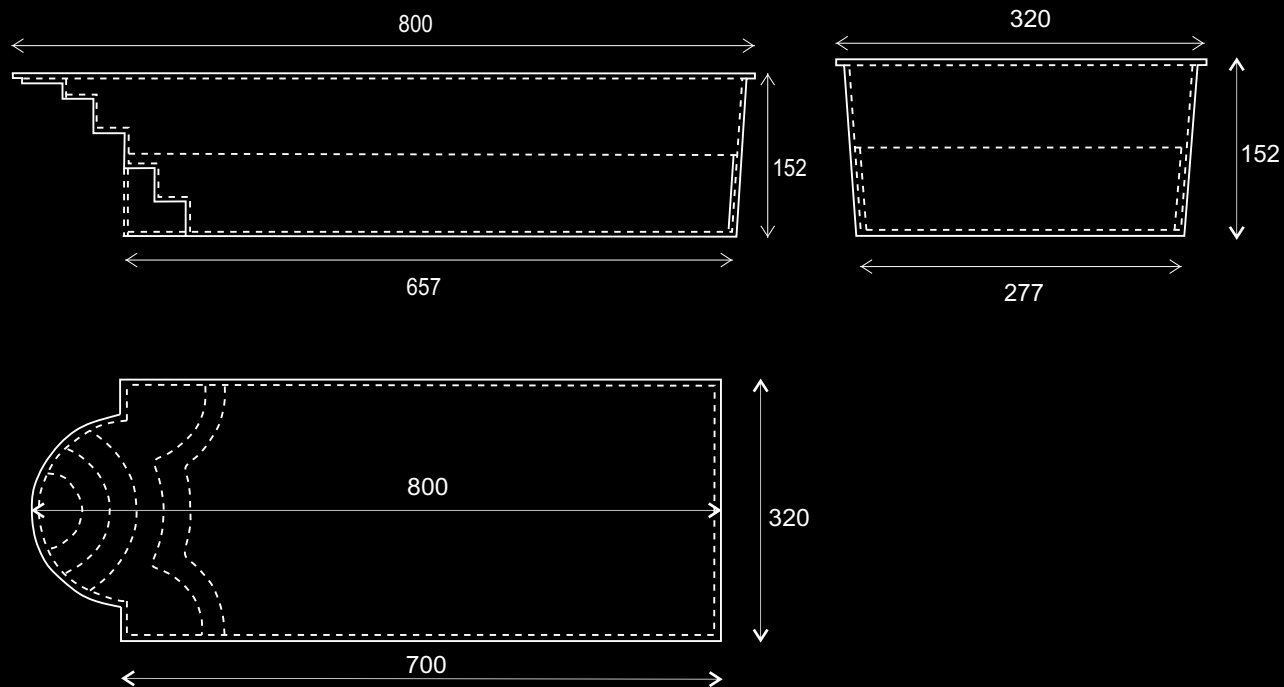

# BERLIN måltegning

# Pool i polyester 9m Med indbygget Romersk trappe

**B E R L I N**

**9,4 x 3,7 x 1,5m**

# PARIS måltegning

14

# LONDON måltegning