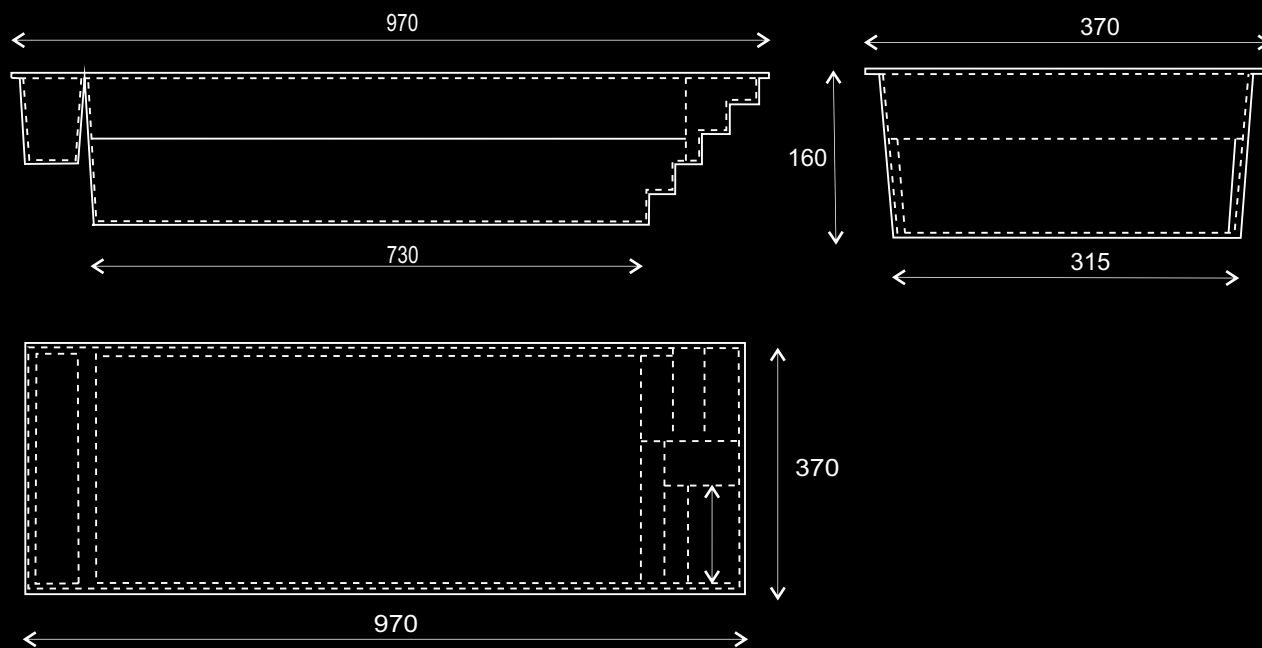

# OSLO måltegning

# Pool i polyester 10m Med indbygget trappe

OSLO

10 x 3,5 x 1,55m

# AMSTERDAM måltegning

# BERLIN måltegning