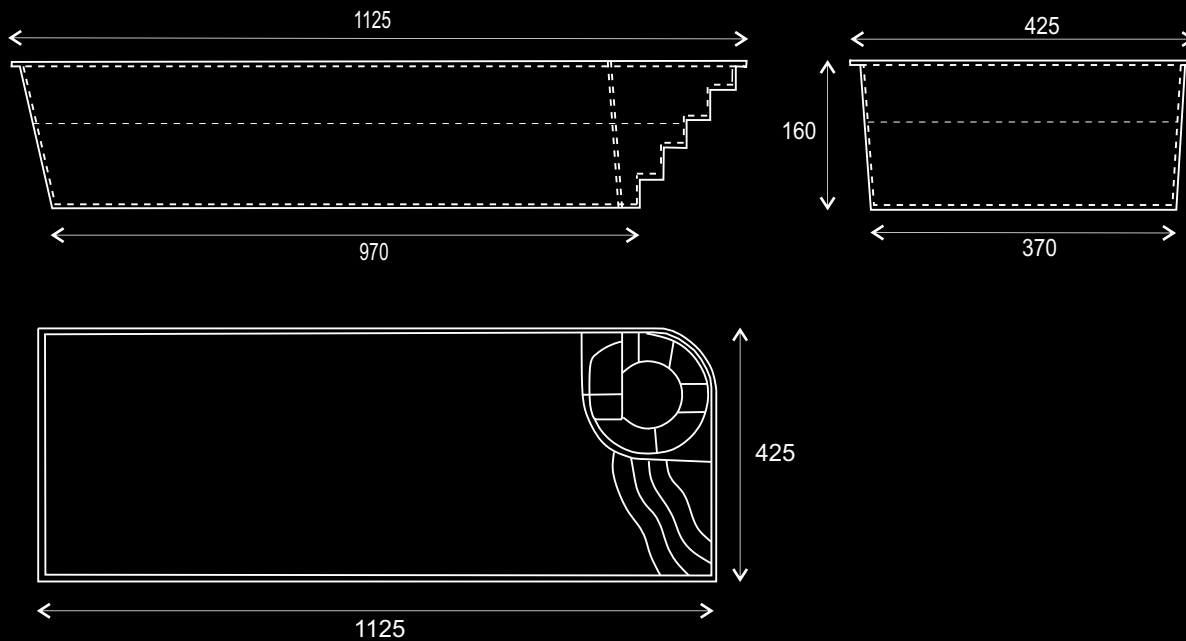

# HELSINKI måltegning

# Pool i polyester 11m Med indbygget spa og trappe

HELSINKI

11,25 x 4,25 x 1,6m