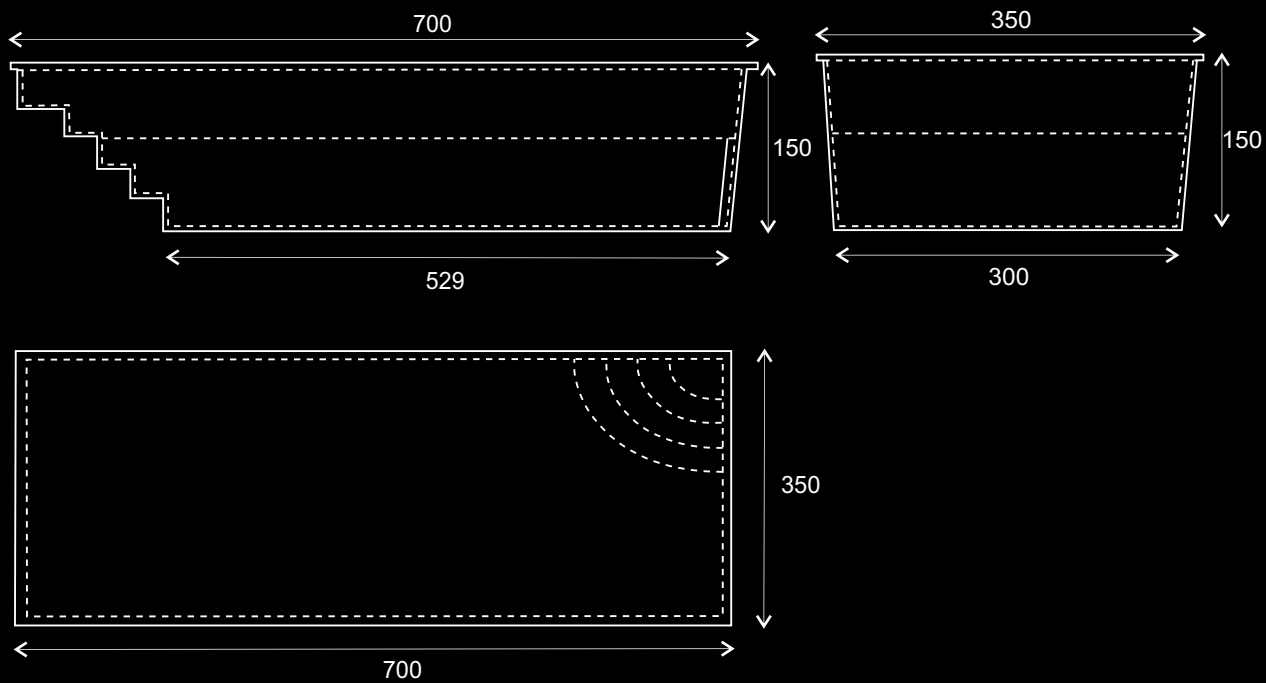

# LONDON måltegning

# Pool i polyester 8m Med indbygget Romersk trappe

LONDON

8 x 3,2 x 1,55m

# ROM måltegning