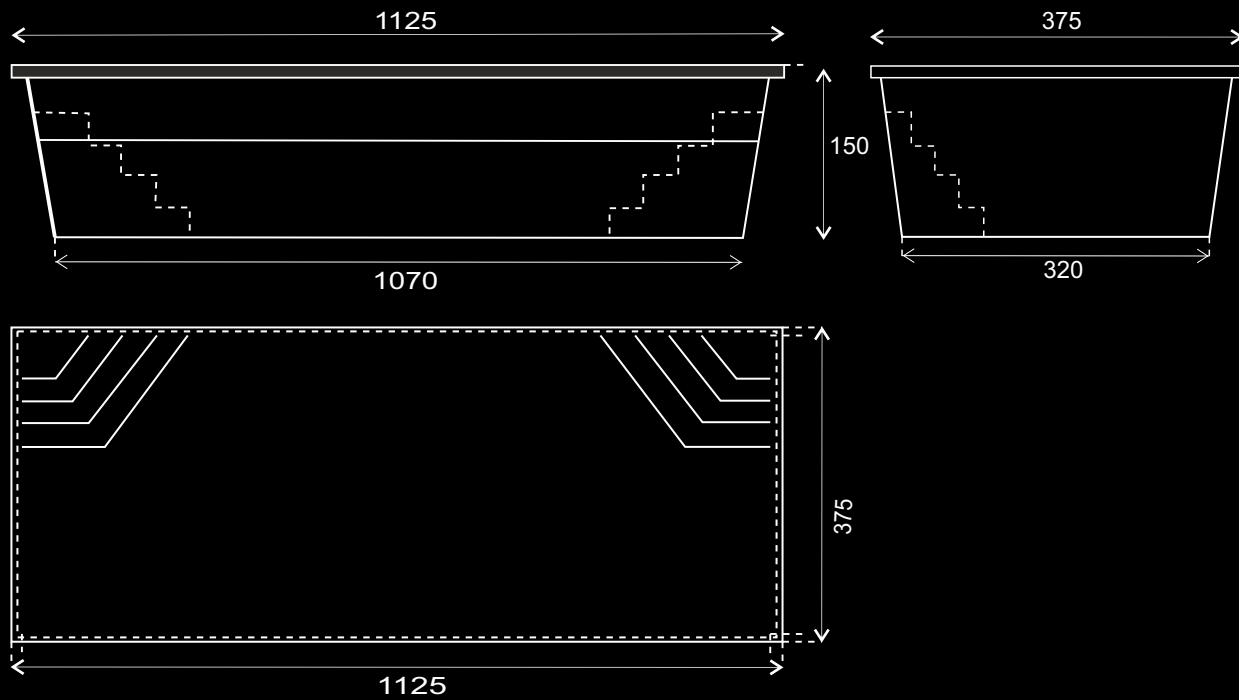

STOCKHOLM måltegning