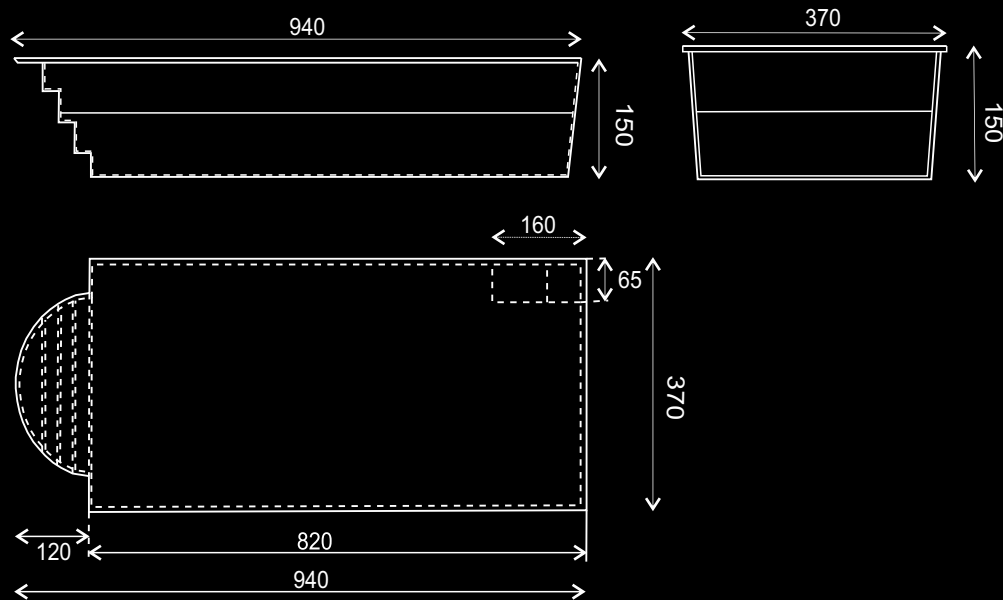

# Pool i polyester 10m Med indbygget trappe

OSLO

10 x 3,5 x 1,55m

# AMSTERDAM måltegning

# Pool i polyester 9m Med indbygget trapper og repo

AMSTERDAM

9,7 x 3,7 x 1,6m

# BERLIN måltegning