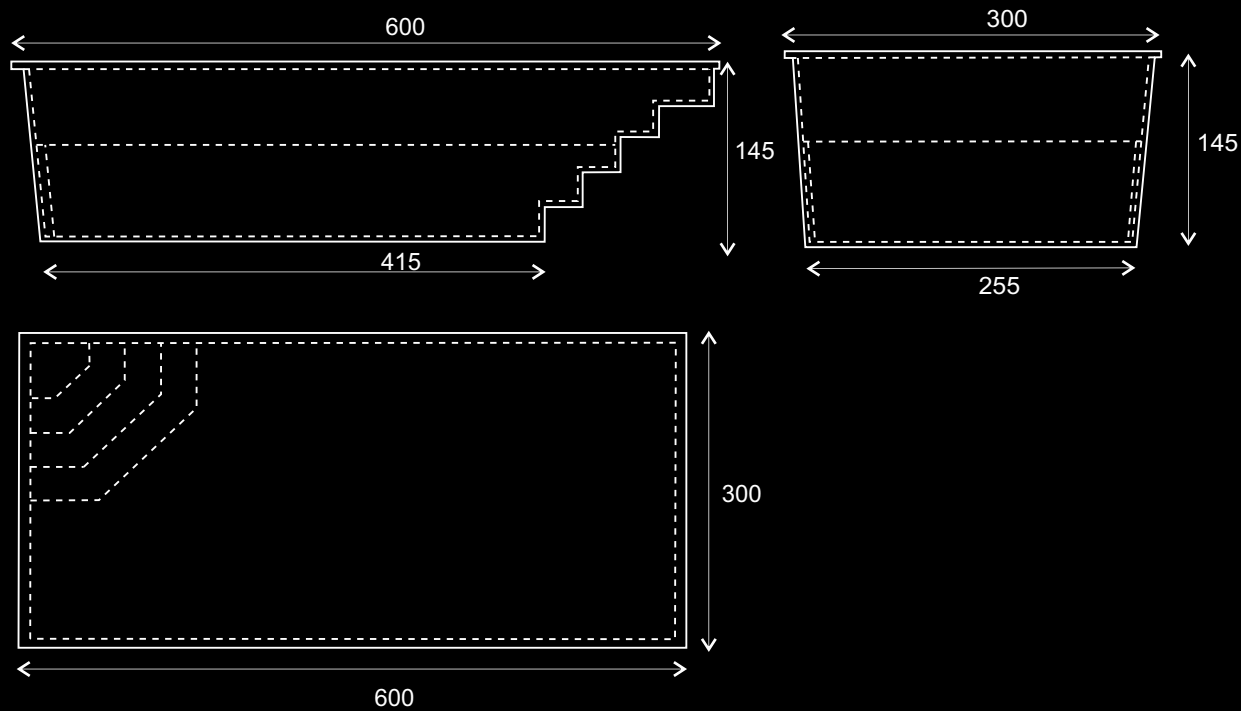

# DUBLIN måltegning Med indbygget Romersk trappe

# Pool i polyester 7m Med indbygget Romersk trappe

DUBLIN

7,05 x 3,2 x 1,55m

# LISSABON måltegning