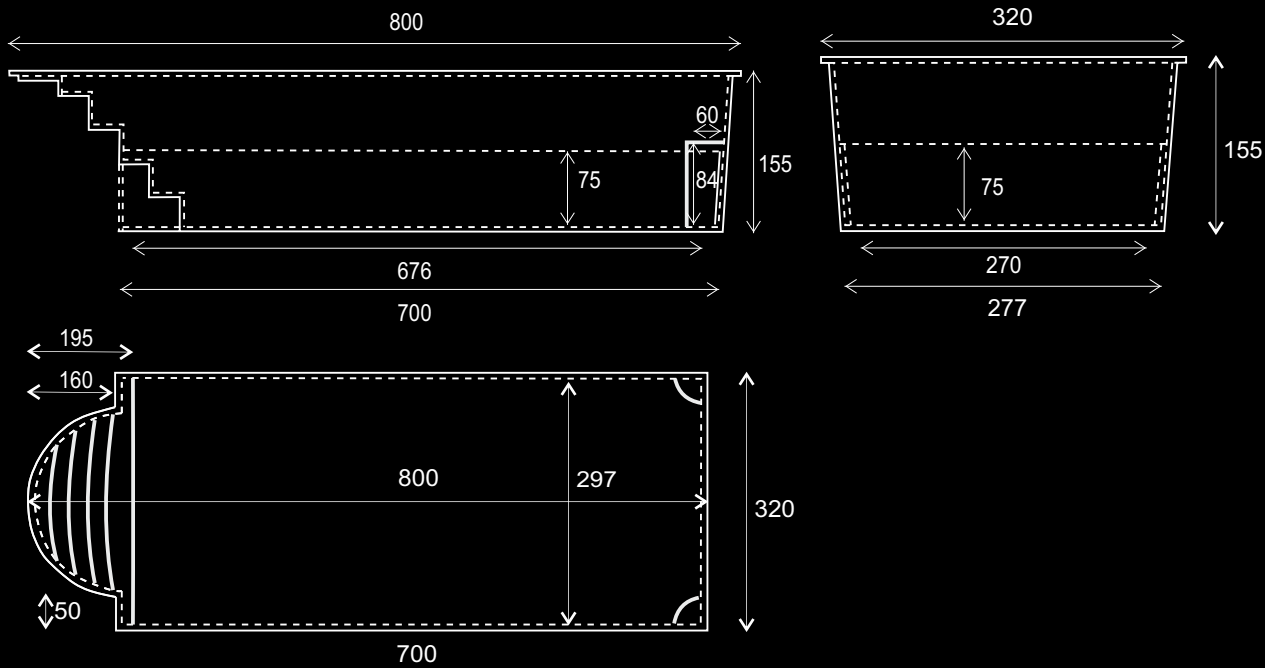

# BERLIN måltegning

# PARIS måltegning

14

# Pool i polyester 8m Med indbygget Romersk trappe

PARIS

8 x 3,2 x 1,52m

# LONDON måltegning