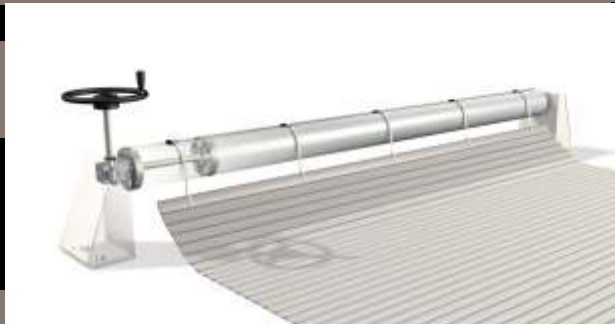

Automatisk pool cover