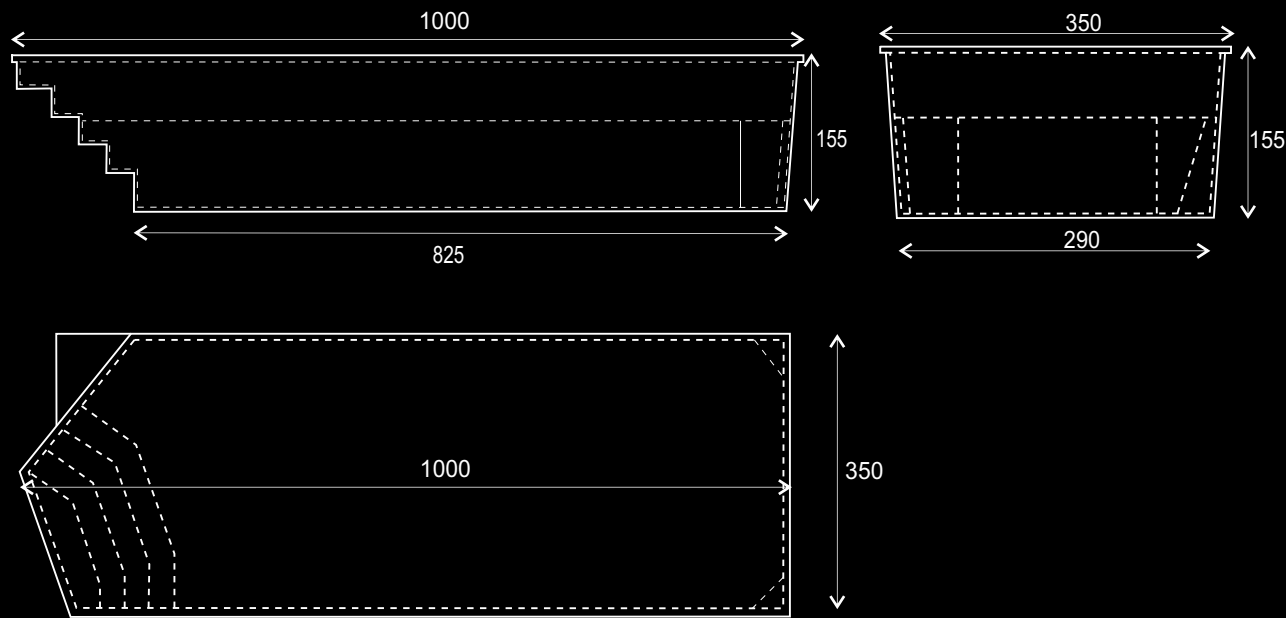

# Pool i polyester 11m Med indbygget trapper

STOCKHOLM

11,25 x 3,75 x 1,5m

# OSLO måltegning

# Pool i polyester 10m Med indbygget trappe

OSLO

10 x 3,5 x 1,55m