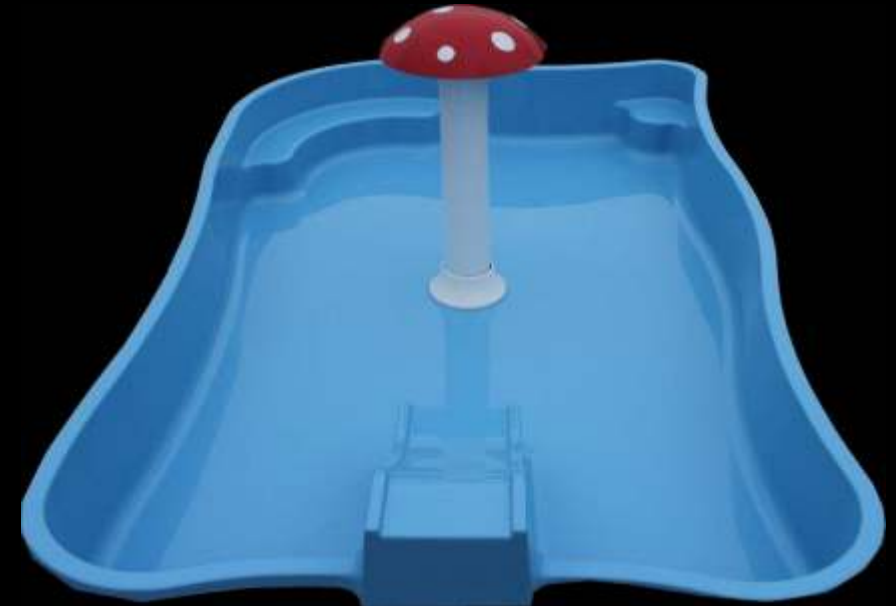

# Pool i polyester 5m Med indbygget hjørnetrappe

5 x 3 x 1,45m

# Pool i polyester

MINI

2,3 x 2,9 x 0,9m

# Børnebassin

Vandrutsjebane til private pools

5 x 3 x 0,5m