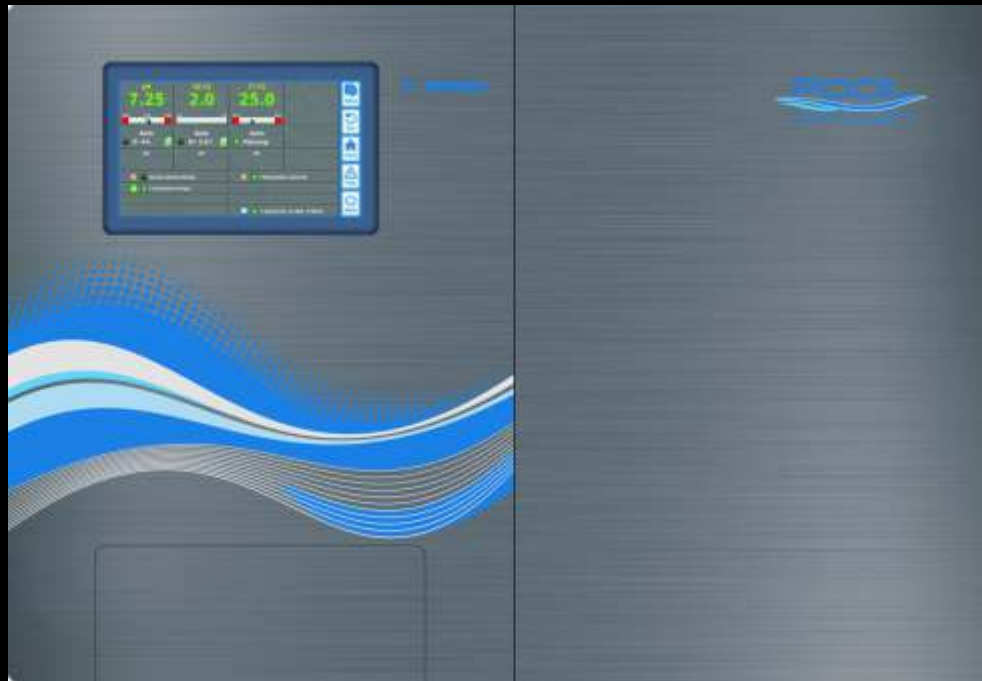

Pool udstyr.

Bayrol styring

Poolmanager 5 Pro

Varmepumpe. 9,5kW - 14kW - 26kW

WELLDANA varmpumpe