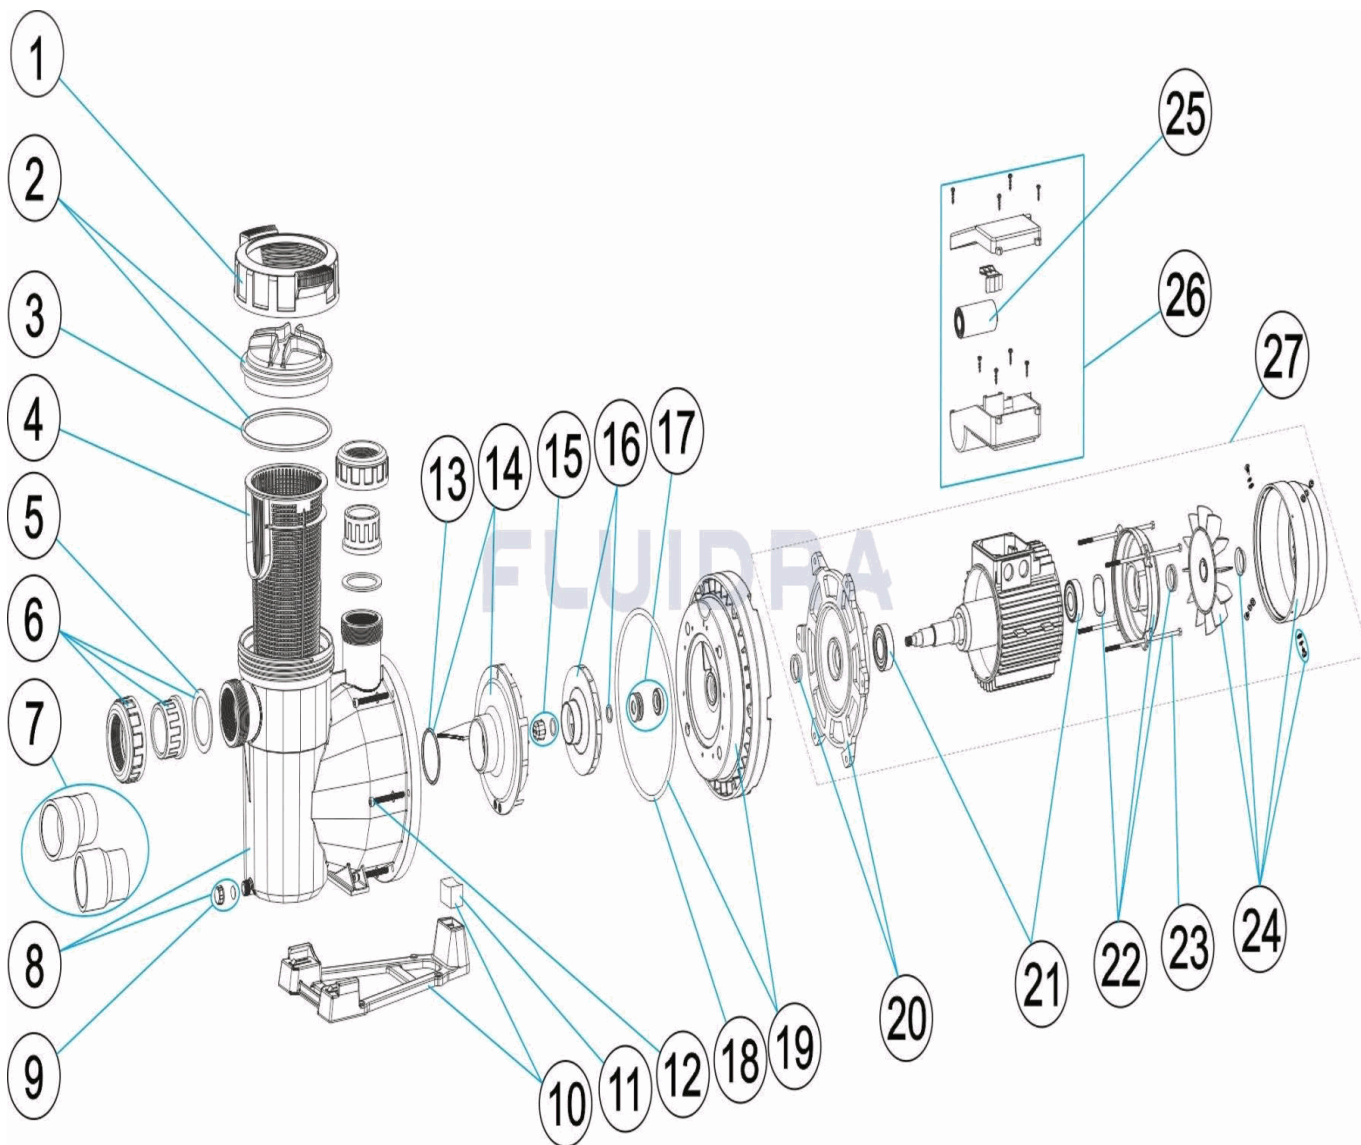

CODIGO 65557, 65558, 65560, 65561, 65562, 65563, 65564, 65565, 65566, 65567, 65569, 65570

DESCRIPCION: BOMBA VICTORIA PLUS SILENT

ESPAÑOL

POS	CODIGO	DESCRIPCION	CANTIDAD	POS	CODIGO	DESCRIPCION	CANTIDAD
1	4405010585	TUERCA TAPA PREFILTRO		11	* 4405010113	UNIÓN HIDRÁULICA PIE 1,5 HP - 3 HP	
2	4405010702	TAPA PREFILTRO		11	* 4405010180	UNION HIDRAULICA PIE 3 HP II	
3	4405010178	JUNTA TORICA D. 151,7X6,99		12	4405010590	TORNILLO FIJACION CUERPO	
4	4405010105	CESTO PREFILTRO		13	4405010161	JUNTA TORICA D. 56,7X3,5	
5	4405010179	JUNTA PLANA 72X55X2,5		14	* 4405010115	DIFUSOR <=0,75 HP	
6	* 4405010106	ACCESORIOS ENLACE <= 1 HP		14	* 4405010116	DIFUSOR 1 HP - 2 HP	
6	* 4405010107	ACCESORIOS ENLACE 1,5 HP - 2,5 HP		14	* 4405010117	DIFUSOR 2,5 - 3 HP	
7	* 4405010717	ACCESORIOS ENLACE 3 HP		15	* 4405010134	TAPÓN RODETE M8 IZQUIERDA	
8	4405010586	CUERPO BOMBA		16	* 4405010591	RODETE ½ (II) HP	
9	4405010587	TAPON PURGA		16	* 4405010667	RODETE ½ (II) HP 60 HZ	
10	* 4405010588	PIE BOMBA		16	* 4405010592	RODETE ½ (III) HP	
10	* 4405010492	PIE BOMBA		16	* 4405010668	RODETE ½ (III) HP 60 HZ	
10	* 4405010589	PIE BOMBA		16	* 4405010593	RODETE ¾ (II) HP	