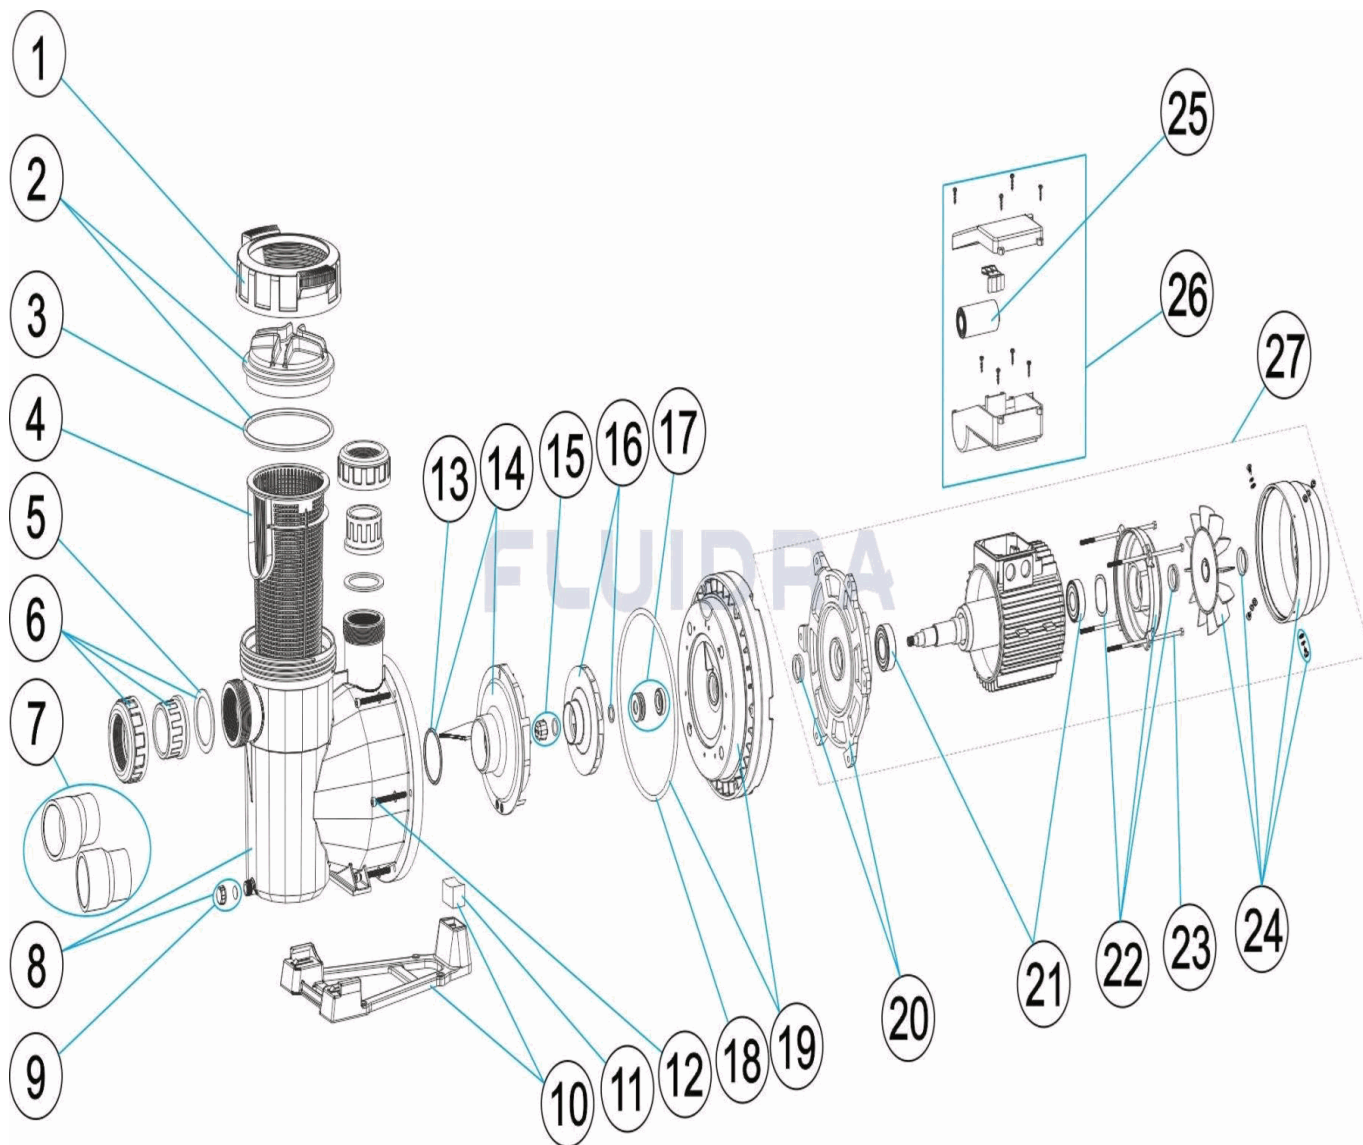

CODE **65557, 65558, 65560, 65561, 65562, 65563, 65564, 65565, 65566, 65567, 65569, 65570**

BESCHREIBUNG: **PUMPE VICTORIA PLUS SILENT**

DEUTSCH

POS	CODE	BESCHREIBUNG	MENGE	POS	CODE	BESCHREIBUNG	MENGE
1	4405010585	MUTTER VORFILTERDECKEL		11	* 4405010113	VERBINDUNG HYDRAULIK-FUSS 1,5 HP - 3	
2	4405010702	VORFILTERDECKEL		11	* 4405010180	VERBINDUNG HYDRAULIK-FUSS 3 HP II	
3	4405010178	O-RING D. 151,7 X 6,99		12	4405010590	FIXIERSCHRAUBE GEHÄUSE	
4	4405010105	VORFILTERKORB		13	4405010161	O-RING D. 56,7 X 3,5	
5	4405010179	FLACHDICHTUNG 72 X 55 X 2,5		14	* 4405010115	WASSERVERTEILER <=0,75 HP	
6	* 4405010106	ANSCHLUSSZUBEHÖR <= 1 HP		14	* 4405010116	WASSERVERTEILER 1 HP - 2 HP	
6	* 4405010107	ANSCHLUSSZUBEHÖR 1,5 HP - 2,5 HP		14	* 4405010117	WASSERVERTEILER 2,5 - 3 HP	
7	* 4405010717	ANSCHLUSSZUBEHÖR 3 HP		15	* 4405010134	STOPFEN LAUFRAD M8 LINKS	
8	4405010586	PUMPENGEHÄUSE		16	* 4405010591	LAUFRAD ½ (II) HP	
9	4405010587	ABLASSSTOFFEN		16	* 4405010667	LAUFRAD ½ (II) HP 60 HZ	
10	* 4405010588	PUMPENFUSS		16	* 4405010592	LAUFRAD ½ (III) HP	
10	* 4405010492	PUMPENFUSS		16	* 4405010668	LAUFRAD ½ (III) HP 60 HZ	
10	* 4405010589	PUMPENFUSS		16	* 4405010593	LAUFRAD ¾ (II) HP	