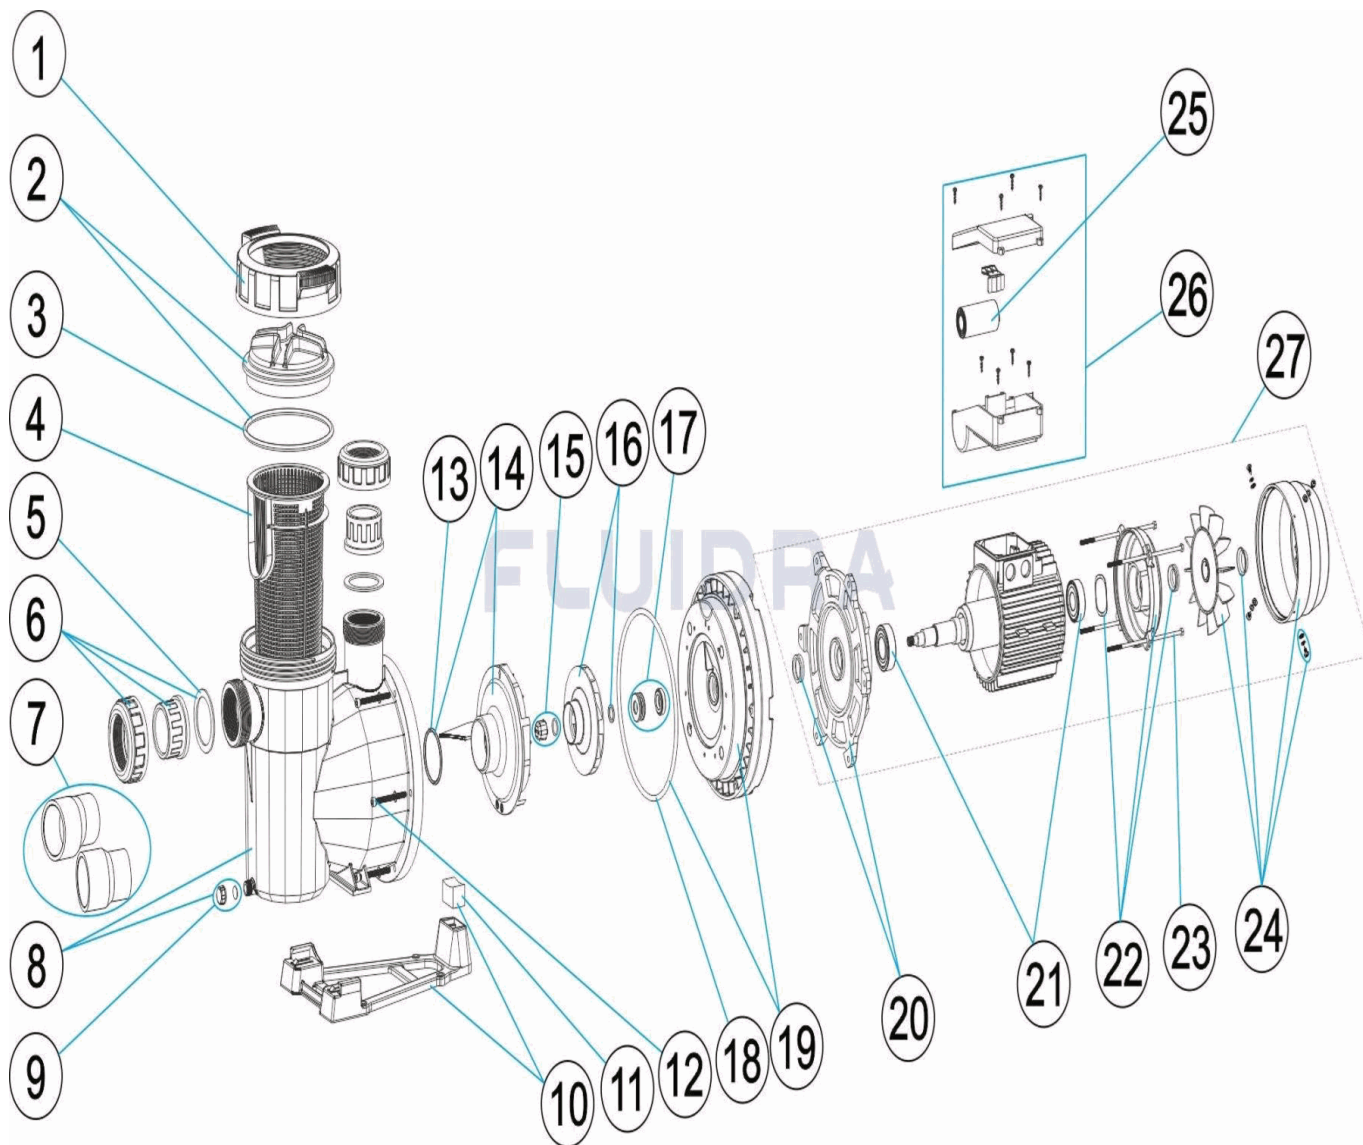

CODE **65557, 65558, 65560, 65561, 65562, 65563, 65564, 65565, 65566, 65567, 65569, 65570**

DESCRIPTION: **POMPE VICTORIA PLUS SILENT**

FRANCAIS

POS	CODE	DESCRIPTION	QUANTITE	POS	CODE	DESCRIPTION	QUANTITE
1	4405010585	ECROU COUVERCLE PREFILTRE		11	* 4405010113	RACCORD HYDRAULIQUE DE PIED 1,5 HP	
2	4405010702	COUVERCLE PRÉFILTRE		11	* 4405010180	RACCORD HYDRAULIQUE DE PIED 3 HP II	
3	4405010178	JOINT TORIQUE D 151,7X6,99		12	4405010590	VIS FIXATION CORPS	
4	4405010105	PANIER PRÉFILTRE		13	4405010161	JOINT TORIQUE D 56,7X3,5	
5	4405010179	JOINT PLAT 72X55X2,5		14	* 4405010115	DIFFUSEUR <=0,75 HP	
6	* 4405010106	RACCORDS UNION <= 1 HP		14	* 4405010116	DIFFUSEUR 1 HP - 2 HP	
6	* 4405010107	RACCORDS UNION 1,5 HP - 2,5 HP		14	* 4405010117	DIFFUSEUR 2,5 - 3 HP	
7	* 4405010717	RACCORDS UNION 3 HP		15	* 4405010134	BOUCHON BOUT AXE M8 IZQ.	
8	4405010586	CORPS POMPE		16	* 4405010591	TURBINE ½ (II) HP	
9	4405010587	BOUCHON DE PURGUE		16	* 4405010667	TURBINE ½ (II) HP 60 HZ	
10	* 4405010588	SOCLE POMPE		16	* 4405010592	TURBINE ½ (III) HP	
10	* 4405010492	SOCLE POMPE		16	* 4405010668	TURBINE ½ (III) HP 60 HZ	
10	* 4405010589	SOCLE POMPE		16	* 4405010593	TURBINE ¾ (II) HP	