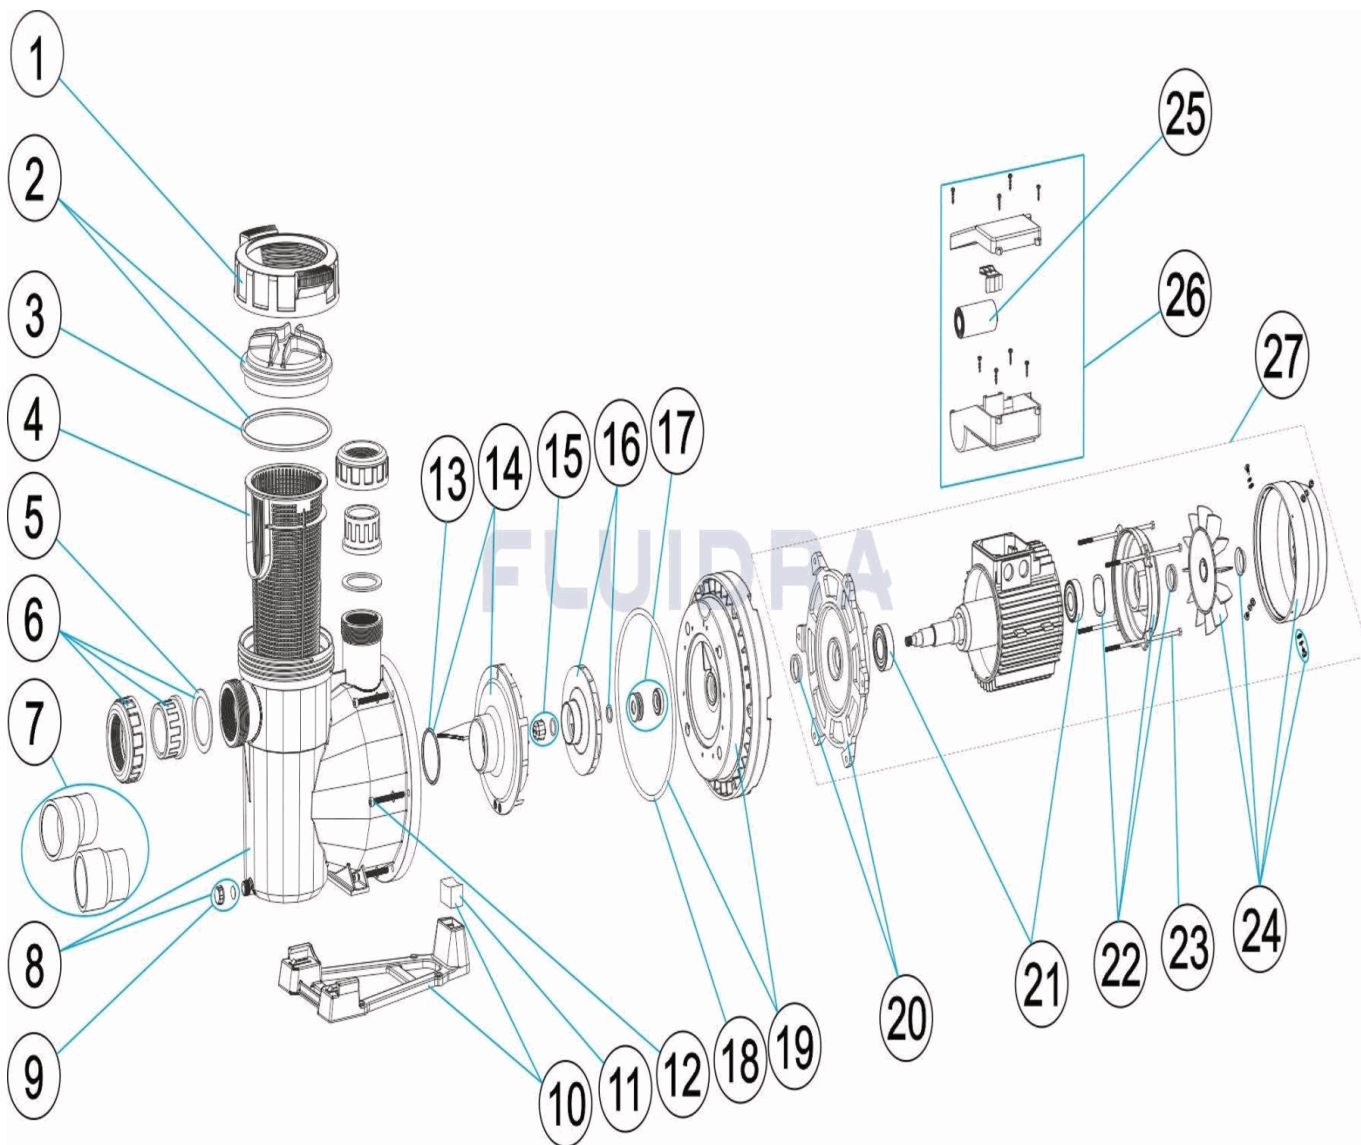

CODICE **65557, 65558, 65560, 65561, 65562, 65563, 65564, 65565, 65566, 65567, 65569, 65570**

DESCRIZIONE: **POMPA VICTORIA PLUS SILENT**

ITALIANO

POS	CODICE	DESCRIZIONE	QUANTITA'	POS	CODICE	DESCRIZIONE	QUANTITA'
1	4405010585	VITE COPERCHIO PREFILTRO		11	* 4405010113	UNIONE PARTE IDRAULICA-BASE 1,5 HF	
2	4405010702	COPERCHIO PREFILTRO		11	* 4405010180	UNIONS PARTE IDRAULICA-BASE POMP,	
3	4405010178	O-RING D 151,7X6,99		12	4405010590	VITE FISSAGGIO CORPO	
4	4405010105	CESTO PREFILTRO		13	4405010161	O-RING D 56,7X3,5	
5	4405010179	GUERNICIONE PIANA 72X55X2,5		14	* 4405010115	DIFFUSORE <=0,75 HP	
6	* 4405010106	MANICOTTI DI UNIONE <= 1 HP		14	* 4405010116	DIFFUSORE 1 HP - 2 HP	
6	* 4405010107	MANICOTTI DI UNIONE 1,5 HP - 2,5 HP		14	* 4405010117	DIFFUSORE 2,5 - 3 HP	
7	* 4405010717	MANICOTTI DI UNIONE 3 HP		15	* 4405010134	TAPPO RUOTA M8 SIN.	
8	4405010586	CORPO POMBA		16	* 4405010591	RUOTA ½ (I) HP	
9	4405010587	TAPPO SCARICO		16	* 4405010667	RUOTA ½ (II) HP 60 HZ	
10	* 4405010588	BASAMENTO POMPA		16	* 4405010592	RUOTA ½ (III) HP	
10	* 4405010492	BASAMENTO POMPA		16	* 4405010668	RUOTA ½ (III) HP 60 HZ	
10	* 4405010589	BASAMENTO POMPA		16	* 4405010593	RUOTA ¾ (II) HP	